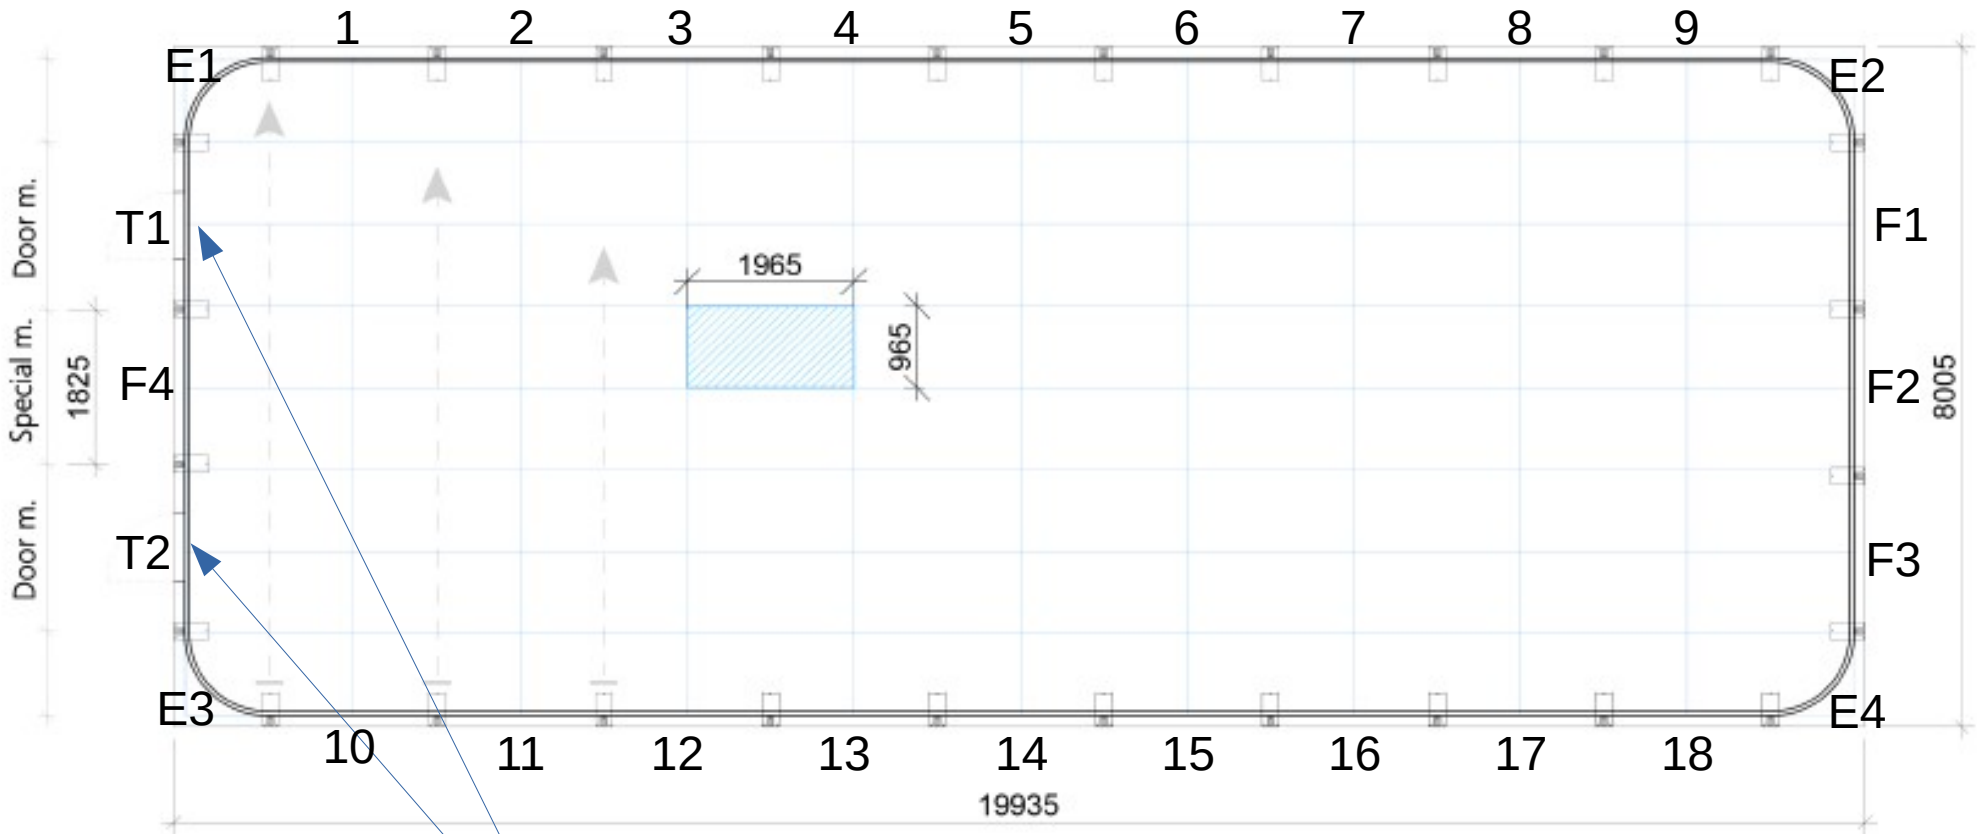

# Maße der Bahn: 20 x 8 m

Tür

- 2 x Tür
- 4 x Eckbande
- 18 x normale Banden
- 4 x Frontbanden