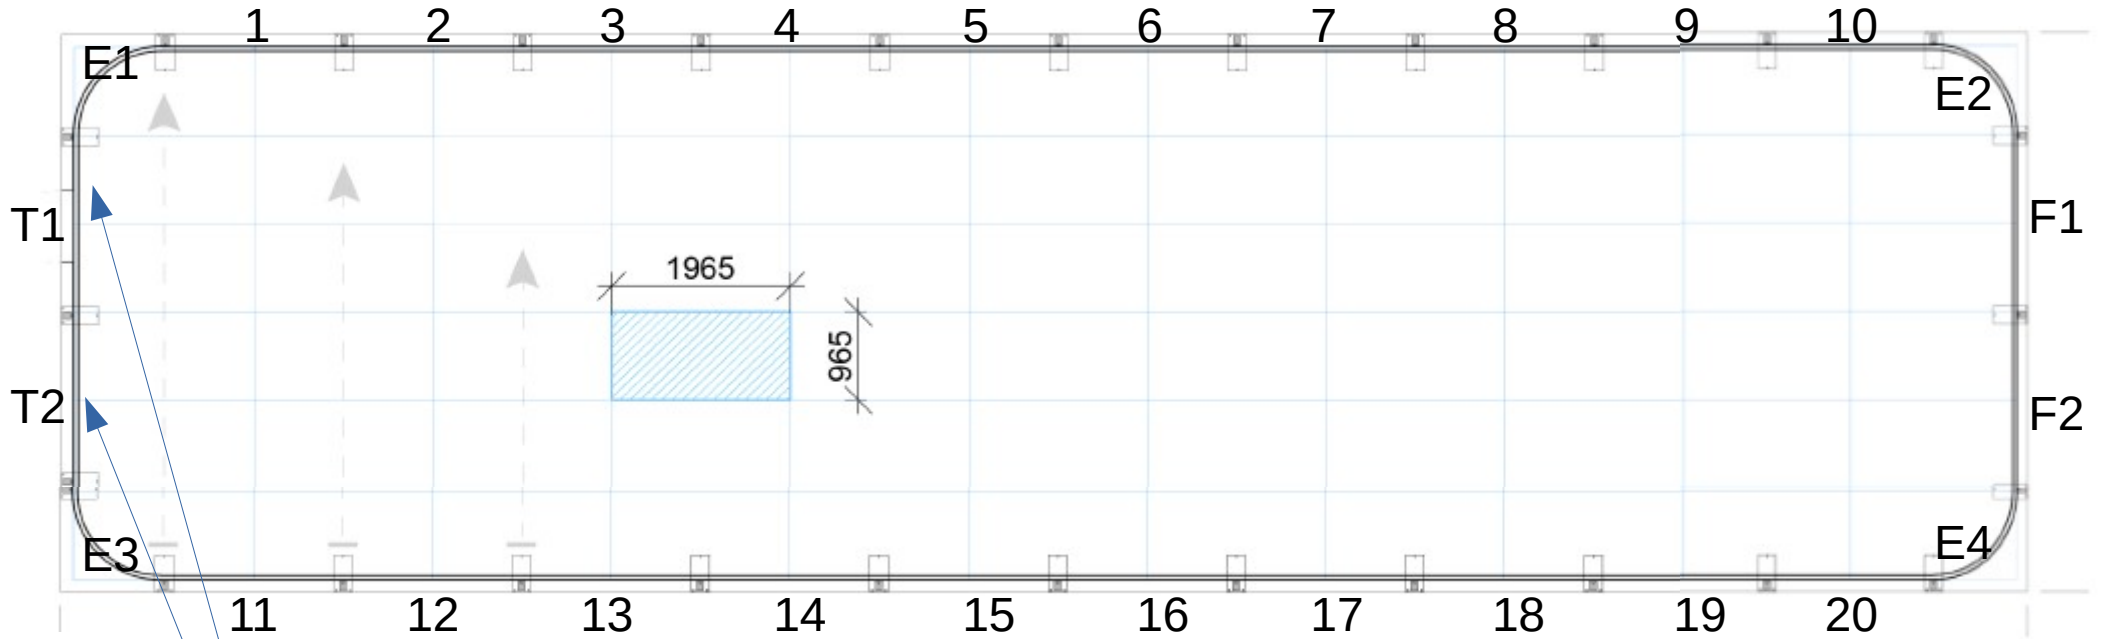

Maße der Bahn: 22 x 6 m

Tür

- 2 x Tür
- 4 x Eckbande
- 20 x normale Banden
- 2 x Frontbanden